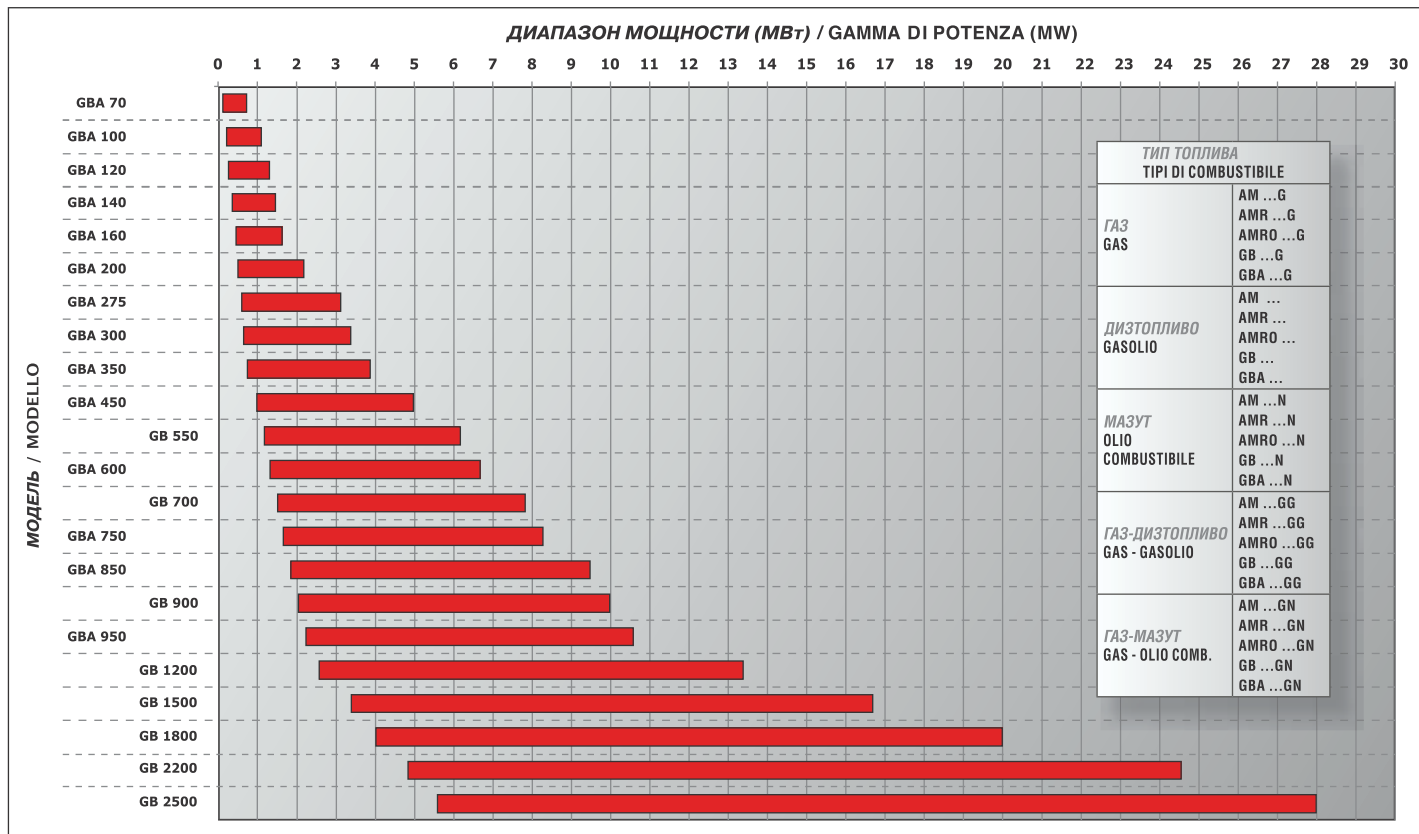

ДИАПАЗОН МОЩНОСТИ (МВт) GAMMA DI POTENZA (MW)

МОНОБЛОЧНЫЕ ГОРЕЛКИ BRUCIATORI MONOBLOCCO

ПРОМЫШЛЕННЫЕ ГОРЕЛКИ С РАЗДЕЛЬНЫМИ КОМПОНЕНТАМИ BRUCIATORI INDUSTRIALI AD ELEMENTI SEPARATI (AM-AMR-AMRO)